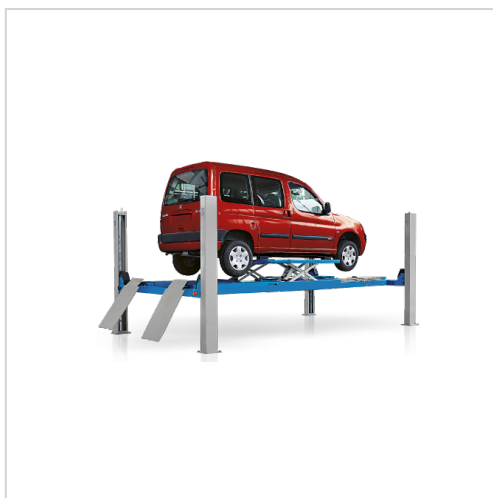

- RAV 4652L
- RAV 4802

Wersje z podnośnikiem podprogowym

- RAV 4401SI
- RAV 4405LSI

Wersje z podnośnikiem podprogowym, obrotnikami i płytami odprężanymi

- RAV 4402SI
- RAV 4406LSI
- RAV 4502LSI

SPECYFIKACJA

Podnośnik podprogowy: tak
udźwig podnośnika

podprogowego: N/D

Płyty odprężne i obrotnice: tak

udźwig: 5000 kg

zasilanie: 2,6 kW

szerokość platform: 650 mm

rozstaw między platformami: 900 mm

szerokość przejazdowa: 2645 mm

szerokość całkowita: 3355 mm

wysokość całkowita: 2614 mm

wysokość podnoszenia: 1985 mm

wysokość najazdu: 230 mm

długość platform: 5700 mm

długość całkowita: 7074 mm

SOSNOWSKI