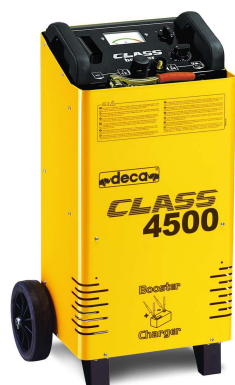

Deca seria ClassBooster

Ładowarki z funkcją rozruchu dla akumulatorów samochodowych ołowiowych, WET i AGM, w instalacjach 12/24V

MODEL

ClassBooster 4500

URZĄDZENIA ROZRUCHOWE

- 1. SZERKI WACHLARZ ZASTOSOWANIA** dla akumulatorów o pojemnościach od 15 do 2200 Ah - od małych samochodów osobowych po autobusy i maszyny robocze
- 2. BEZPIECZNE UŻYTKOWANIE.** Ładowarki posiadają ochronę przed przeładowaniem akumulatorów, ochronę przed niewłaściwym (odwrotnym) podpięciem, ochronę antyzwarciovą.
- 3. TRWAŁOŚĆ I PROSTOTA.** Sprawdzona od lat konstrukcja oparta na uzwojeniu miedzianym, gwarantująca długą i niezawodną pracę.